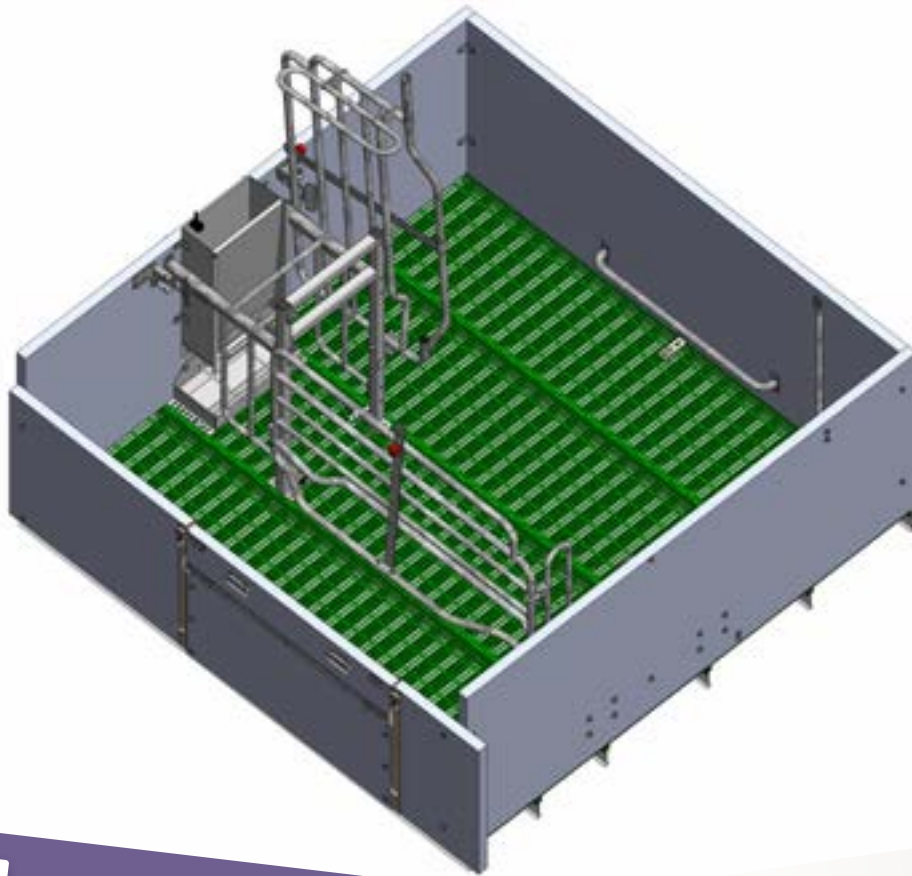

## La case qui réduit le stress des porcelets !

Notre case WEANTEK est une case de sevrage sur place, qui permet d'éviter la forte montée de stress des porcelets lors du sevrage. Elle offre de nombreux avantages pour la truie, les porcelets mais aussi pour les éleveurs.

### + SES ATOUTS

- Réduction du stress des porcelets
- Surface de la case valorisée et optimisée
- Transition case maternité / sevrage facile et rapide
- 2 Bat-flancs relevables
- Gain de temps de travail et économie d'énergie
- Nourrisseur mixte truie/porcelets
- Passage d'homme pour une meilleure circulation dans la case

### + MATÉRIAUX

- Sol plastique porteur truie 350 kg MIK®, haute qualité et résistance
- Entourage haut polypropylène HT 1 m PANELTIM®,  $\pm 10 \text{ kg/m}^2$ , épaisseur 50 mm, 100% hermétique, résistance aux chocs et à l'ammoniaque
- Pieds bat-flancs en inox, hygiéniques, durables, anti-corrosion