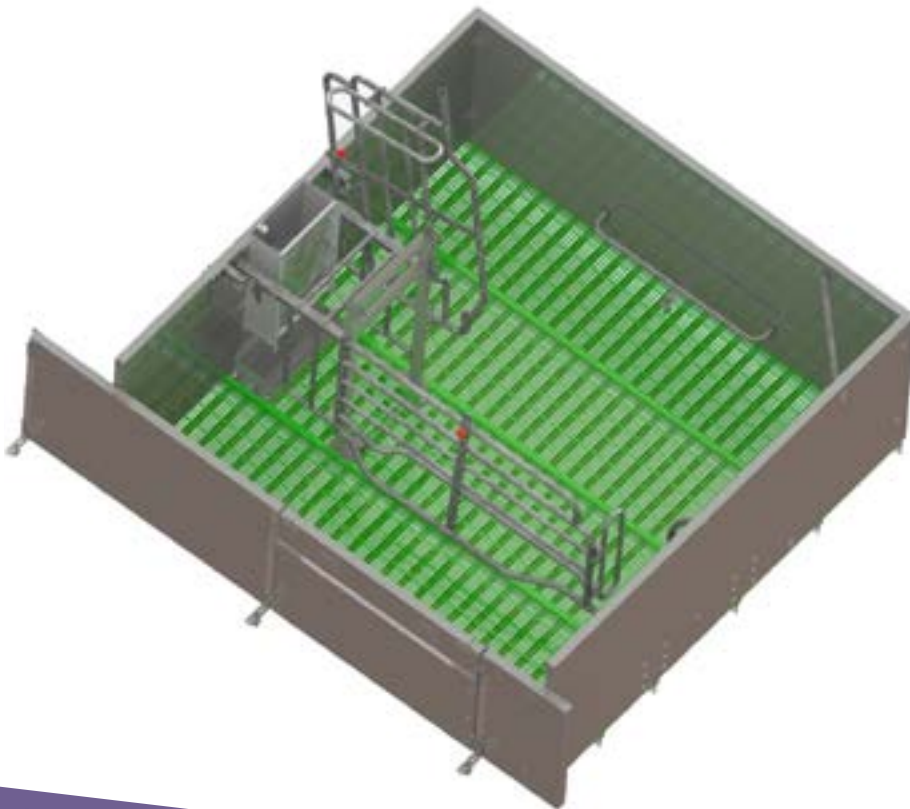

## La case qui réduit le stress des porcelets !

Notre case WEANTEK est une case de sevrage sur place, qui permet d'éviter la forte montée de stress des porcelets lors du sevrage. Elle offre de nombreux avantages pour la truie, les porcelets mais aussi pour les éleveurs.

### + SES ATOUTS

- Réduction du stress des porcelets
- Surface de la case valorisée et optimisée
- Transition case maternité / sevrage facile et rapide
- 2 Bat-flancs relevables
- Gain de temps de travail et économie d'énergie
- Nourrisseur mixte truie/porcelets
- Passage d'homme pour une meilleure circulation dans la case

### + MATÉRIAUX

- Sol plastique porteur truie 350 kg MIK®, haute qualité et résistance
- Entourage haut polypropylène HT 1 m PANELTIM®, ± 10 kg/m<sup>2</sup>, épaisseur 50 mm, 100% hermétique, résistance aux chocs et à l'ammoniaque
- Pieds bat-flancs en inox, hygiéniques, durables, anti-corrosion