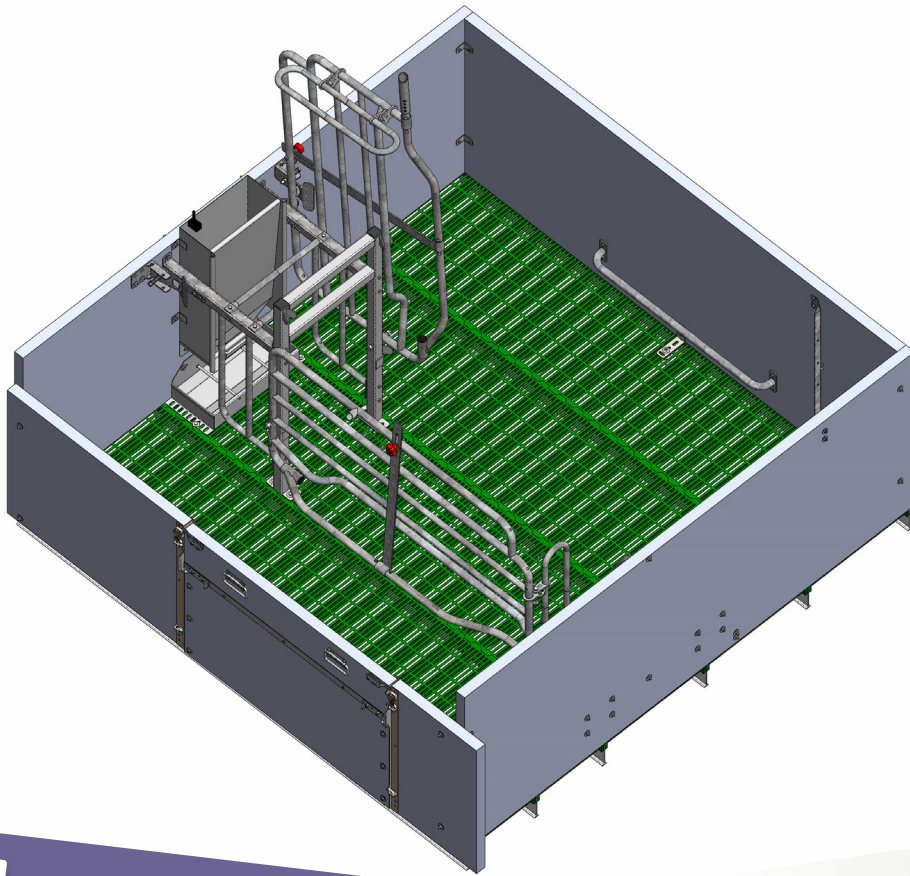

WEANTEK

La case qui réduit le stress des porcelets !

Notre case WEANTEK est une case de sevrage sur place, qui permet d'éviter la forte montée de stress des porcelets lors du sevrage. Elle offre de nombreux avantages pour la truie, les porcelets mais aussi pour les éleveurs.

+ SES ATOUTS

- Réduction du stress des porcelets
- Surface de la case valorisée et optimisée
- Transition case maternité / sevrage facile et rapide
- 2 Bat-flancs relevables
- Gain de temps de travail et économie d'énergie
- Nourrisseur mixte truie/porcelets
- Passage d'homme pour une meilleure circulation dans la case

+ MATÉRIAUX

- Sol plastique porteur truie 350 kg MIK®, haute qualité et résistance
- Entourage haut polypropylène HT 1 m PANELTIM®, ± 10 kg/m², épaisseur 50 mm, 100% hermétique, résistance aux chocs et à l'ammoniaque
- Pieds bat-flancs en inox, hygiéniques, durables, anti-corrosion