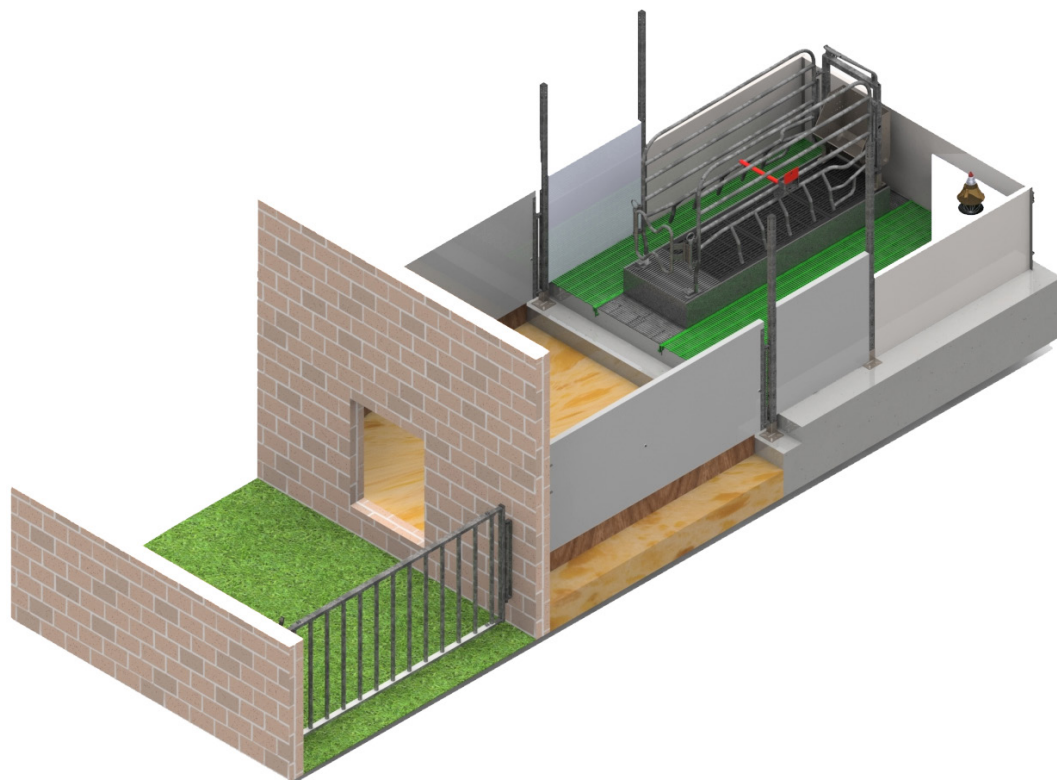

## La case qui répond aux exigences de l'agriculture biologique

Notre case BIOTEK s'adapte à tous les élevages bio, même les élevages sur paille. Vous souhaitez convertir votre exploitation ou rénover votre maternité, tout en sécurisant vos mises bas ? Nous vous proposons un accompagnement dédié et une case sur mesure qui s'accordera à votre bâtiment.

### + SES ATOUTS

- Bat-flancs spécifiques à la liberté de la truie
- Nid à porcelets pour leur confort et leur sécurité
- Zone d'exercice paillée surbaissée
- Cloisons facilement nettoyables et traitées anti UV
- Barrière pour zone extérieure articulée pour un raclage avec engin motorisé
- Stabilité de levage garantie par la poussée horizontale des 4 vérins

### + MATÉRIAUX

- Sol béton seul ou combiné avec sol plastique porteur truie 350 kg MIK®, haute qualité et résistance sous la truie
- Portillon d'accès extérieur actionnable par la truie
- Entourage bas PVC HT 50 cm, haute résistance aux chocs et à l'usure
- Entourage haut polypropylène HT 1 m PANELTIM®,  $\pm 10 \text{ kg/m}^2$ , épaisseur 50 mm, 100% hermétique, résistance aux chocs et à l'ammoniac
- Pieds bat-flancs et châssis en inox, hygiéniques, durables, anti-corrosion