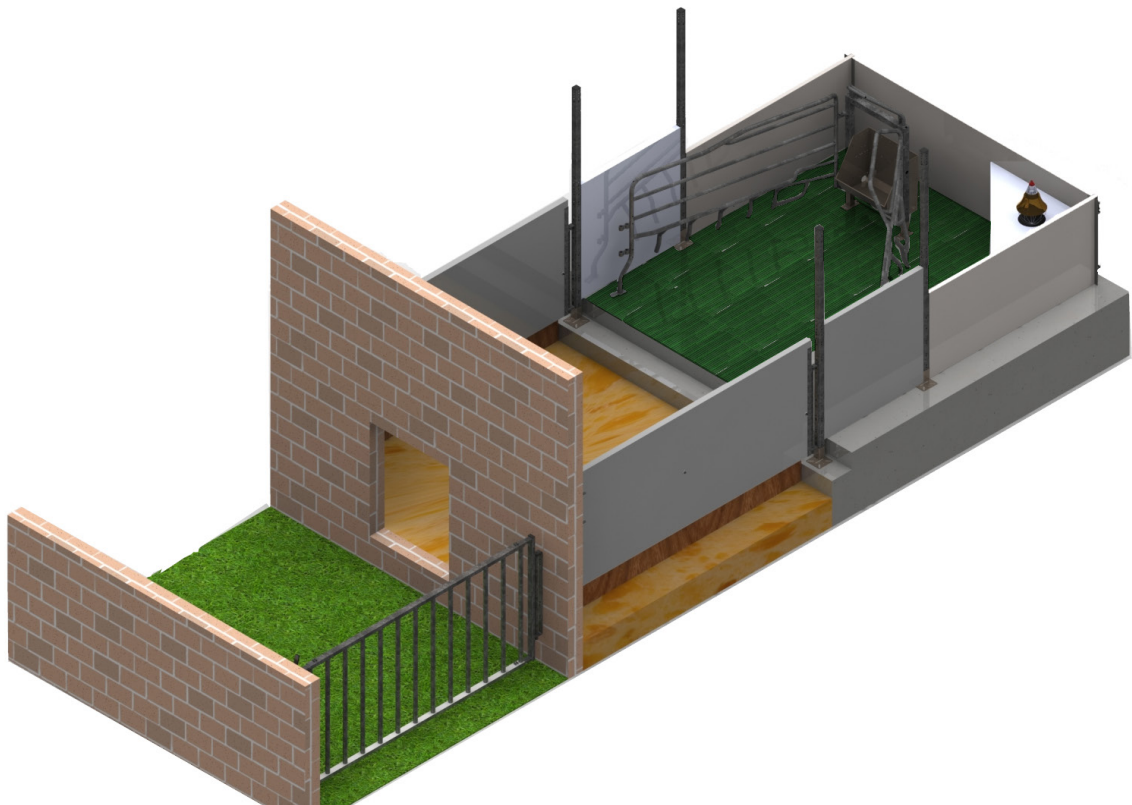

BIOTEK

La case qui répond aux exigences de l'agriculture biologique

Notre case BIOTEK s'adapte à tous les élevages bio, même les élevages sur paille. Vous souhaitez convertir votre exploitation ou rénover votre maternité? Nous vous proposons un accompagnement dédié et une case sur mesure qui s'accordera à votre bâtiment.

+ SES ATOUTS

- Bat-flancs spécifiques à la liberté de la truie
- Nid à porcelets pour leur confort et leur sécurité
- Zone d'exercice paillée surbaissée
- Cloisons facilement nettoyables et traitées anti UV
- Barrière pour zone extérieure articulée pour un raclage avec engin motorisé

+ MATÉRIAUX

- Sol béton seul ou combiné avec sol plastique porteur truie 350 kg MIK®, haute qualité et résistance sous la truie
- Portillon d'accès extérieur actionnable par la truie
- Entourage bas PVC HT 50 cm, haute résistance aux chocs et à l'usure
- Entourage haut polypropylène HT 1 m PANELTIM®, $\pm 10 \text{ kg/m}^2$, épaisseur 50 mm, 100% hermétique, résistance aux chocs et à l'ammoniaque
- Pieds bat-flancs en inox, hygiéniques, durables, anti-corrosion