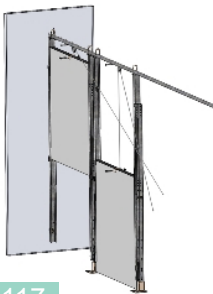

CENTRE D'INSÉMINATION ARTIFICIELLE

MANNEQUIN HAUT RÉGLABLE PRÉLÈVEMENT

8401010

- Mannequin et socle à crémaillères en acier galvanisé, selle en cuir
- Incluable
- Encombrement :
Longueur : 85 cm
Largeur : 63 cm
Hauteur réglable jusqu'à 70 cm
- Position basse : nez du mannequin entre 40 et 60 cm du sol
- Fixations au sol non comprises

KIT PORTILLON COULISSANT POUR PRÉLÈVEMENT

9304117

- Composition du kit :
8 serres câble étrier Ø3 mm
Câble inox Ø3 mm
4 poulies à crochet Ø40 mm
2 brides inox M8 Ø37 mm
2 contrepoids
Boulonnerie inox

BARRIÈRE DE PRÉLÈVEMENT VERRAT

9304203

- Composition du kit :
Barrière à barreaudage vertical
Hauteur : 1,20 m - Longueur : 2,50 m
Fixations et poignée en inox
4 embouts télescopiques en acier galvanisé pour fixation sur un poteau (1,20 / 2m) ou un portique case collective / au mur
Panneau coulissant stratifié Arpa marron 8 mm, très résistant