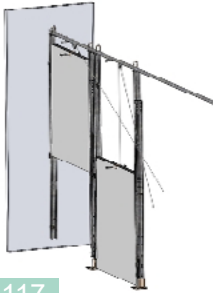

CENTRE D'INSÉMINATION ARTIFICIELLE

MANNEQUIN HAUT RÉGLABLE PRÉLÈVEMENT

8401010

- Mannequin et socle à crémaillères en acier galvanisé, selle en cuir
- Incluable
- Encombrement :
Longueur : 85 cm
Largeur : 63 cm
Hauteur réglable jusqu'à 70 cm
- Position basse : nez du mannequin entre 40 et 60 cm du sol
- Fixations au sol non comprises

KIT PORTILLON COULISSANT POUR PRÉLÈVEMENT

9304117

- Composition du kit :
8 serres câble étrier Ø3 mm
Câble inox Ø3 mm
4 poulies à crochet Ø40 mm
2 brides inox M8 Ø37 mm
2 contrepoids
Boulonnerie inox

BARRIÈRE DE PRÉLÈVEMENT VERRAT

9304203

- Composition du kit :
Barrière à barreaudage vertical
Hauteur : 1,20 m - Longueur : 2,50 m
Fixations et poignée en inox
4 embouts télescopiques en acier galvanisé pour fixation sur un poteau (1,20 / 2m) ou un portique case collective / au mur
Panneau coulissant stratifié Arpa marron 8 mm, très résistant