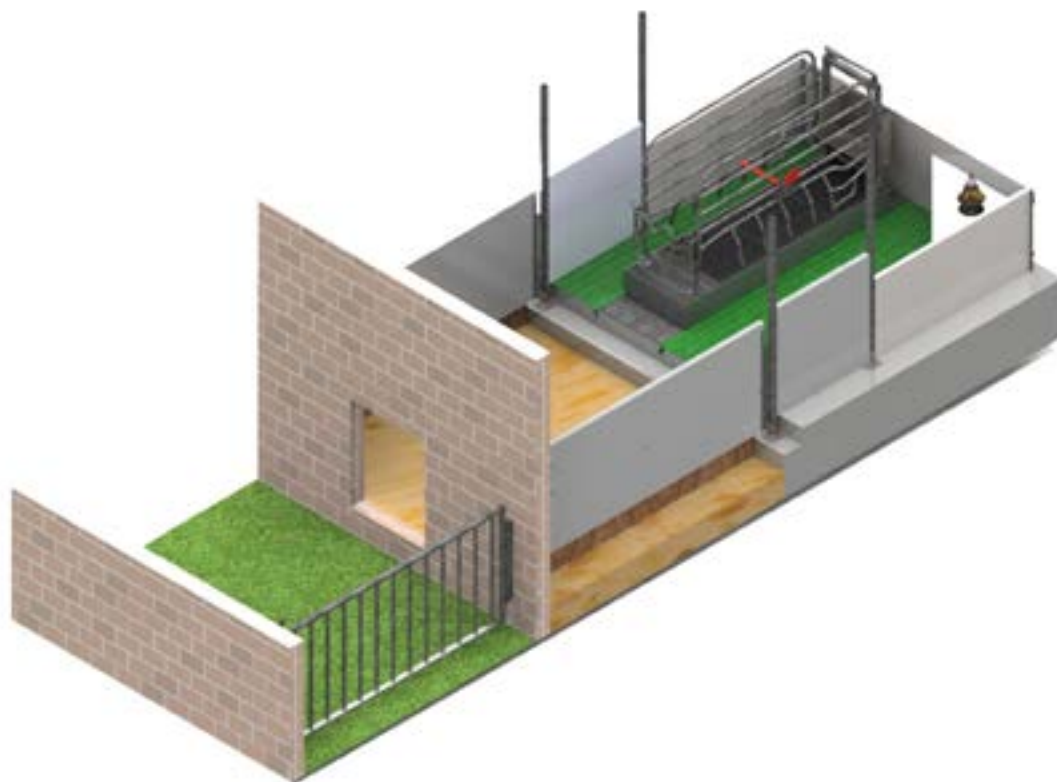

BIOTEK UP

La case qui répond aux exigences de l'agriculture biologique

Notre case BIOTEK s'adapte à tous les élevages bio, même les élevages sur paille. Vous souhaitez convertir votre exploitation ou rénover votre maternité, tout en sécurisant vos mises bas ? Nous vous proposons un accompagnement dédié et une case sur mesure qui s'accordera à votre bâtiment.

+ SES ATOUTS

- Bat-flancs spécifiques à la liberté de la truie
- Nid à porcelets pour leur confort et leur sécurité
- Zone d'exercice paillée surbaissée
- Cloisons facilement nettoyables et traitées anti UV
- Barrière pour zone extérieure articulée pour un raclage avec engin motorisé
- Stabilité de levage garantie par la poussée horizontale des 4 vérins

+ MATÉRIAUX

- Sol béton seul ou combiné avec sol plastique porteur truie 350 kg MIK®, haute qualité et résistance sous la truie
- Portillon d'accès extérieur actionnable par la truie
- Entourage bas PVC HT 50 cm, haute résistance aux chocs et à l'usure
- Entourage haut polypropylène HT 1 m PANELTIM®, $\pm 10 \text{ kg/m}^2$, épaisseur 50 mm, 100% hermétique, résistance aux chocs et à l'ammoniac
- Pieds bat-flancs et châssis en inox, hygiéniques, durables, anti-corrosion