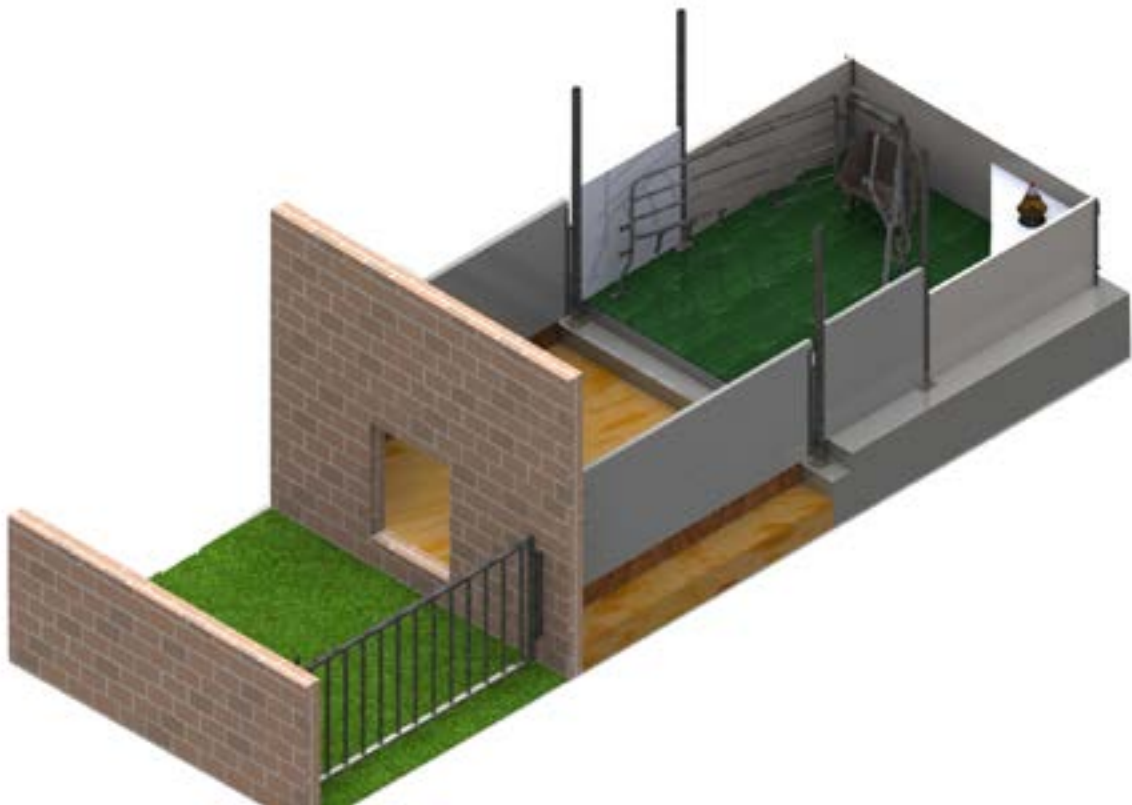

BIOTEK

La case qui répond aux exigences de l'agriculture biologique

Notre case BIOTEK s'adapte à tous les élevages bio, même les élevages sur paille. Vous souhaitez convertir votre exploitation ou rénover votre maternité? Nous vous proposons un accompagnement dédié et une case sur mesure qui s'accordera à votre bâtiment.

+ SES ATOUTS

- Bat-flancs spécifiques à la liberté de la truie
- Nid à porcelets pour leur confort et leur sécurité
- Zone d'exercice paillée surbaissée
- Cloisons facilement nettoyables et traitées anti UV
- Barrière pour zone extérieure articulée pour un raclage avec engin motorisé

+ MATÉRIAUX

- Sol béton seul ou combiné avec sol plastique porteur truie 350 kg MIK®, haute qualité et résistance sous la truie
- Portillon d'accès extérieur actionnable par la truie
- Entourage bas PVC HT 50 cm, haute résistance aux chocs et à l'usure
- Entourage haut polypropylène HT 1 m PANELTIM®, $\pm 10 \text{ kg/m}^2$, épaisseur 50 mm, 100% hermétique, résistance aux chocs et à l'ammoniac
- Pieds bat-flancs en inox, hygiéniques, durables, anti-corrosion