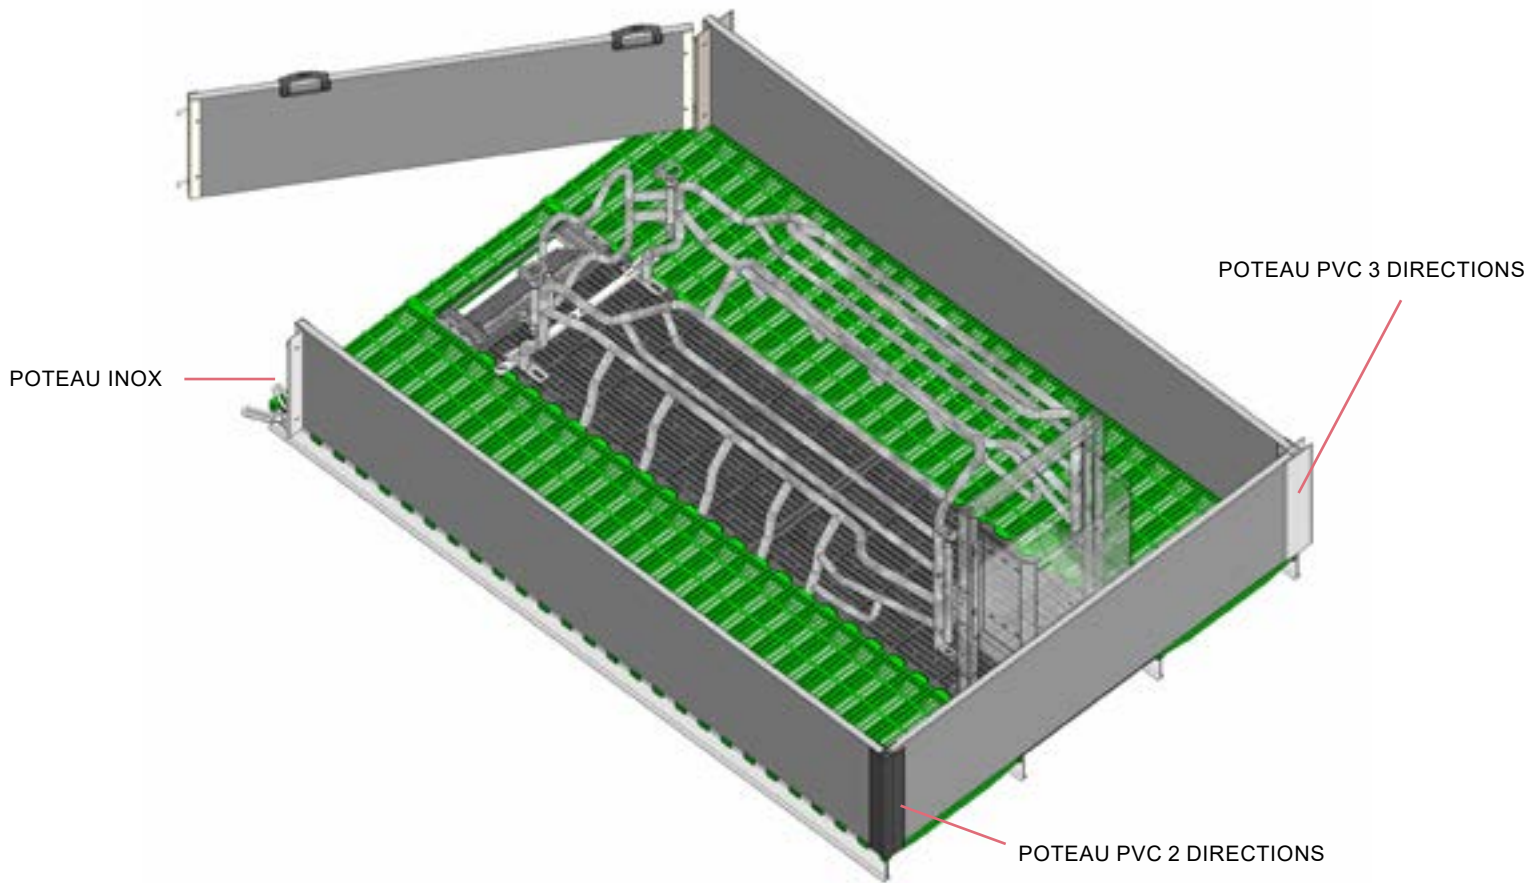

LACTEK +

Notre case LACTEK + a fait ses preuves

La plus classique de nos cases reste une valeur sûre, même après toutes ces années !
Vous cherchez une case maternité simple et efficace avec un bon rapport qualité-prix ?
Ne cherchez plus !

+ SES ATOUTS

- Économique
- Évolutive et adaptable
- Simple et fiable
- Facile à laver
- Ergonomique : poteaux 2 ou 3 directions

+ MATÉRIAUX

- Sol plastique porteur truie 350 kg MIK®, haute qualité et résistance
- Caillebotis fonte Schonlau® avec fentes arrondies
- Entourage PVC HT 50 cm, haute résistance aux chocs et à l'usure
- Poteaux inox, hygiéniques, durables, anti-corrosion