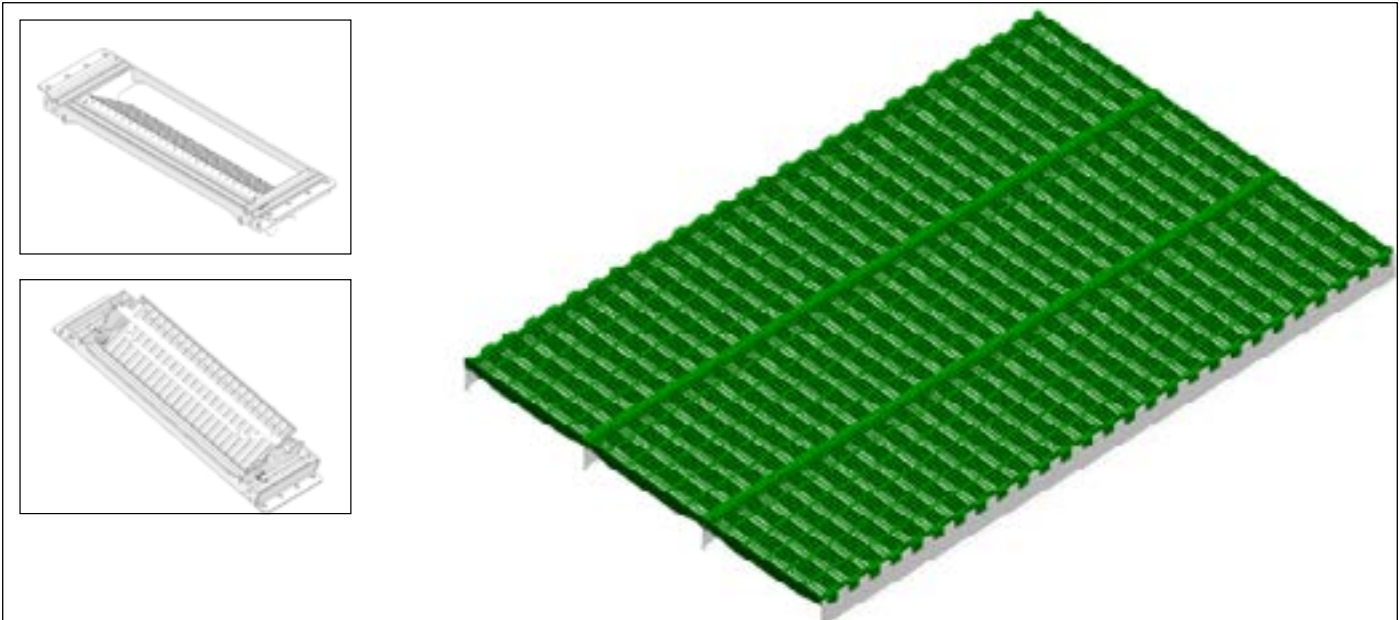

## Notre case LACTEK a fait ses preuves

La plus classique de nos cases reste une valeur sûre, même après toutes ces années ! Vous cherchez une case maternité simple et efficace avec un bon rapport qualité-prix? Ne cherchez plus !

### + SES ATOUTS

- Économique
- Évolutive et adaptable
- Simple et fiable
- Facile à laver
- Ergonomique : poteaux 2 ou 3 directions

### + MATÉRIAUX

- Sol plastique porteur truite 350 kg MIK®, haute qualité et résistance
- Entourage PVC HT 50 cm, haute résistance aux chocs et à l'usure
- Poteaux inox, hygiéniques, durables, anti-corrosion