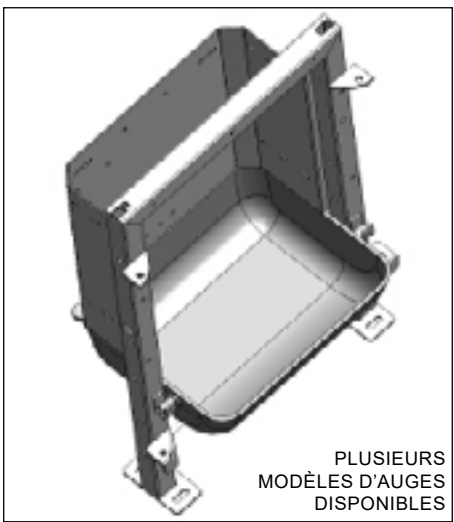

### + MATÉRIAUX

- Sol plastique porteur truite 350 kg MIK®, haute qualité et résistance
- Entourage PVC HT 50 cm, haute résistance aux chocs et à l'usure
- Poteaux inox, hygiéniques, durables, anti-corrosion