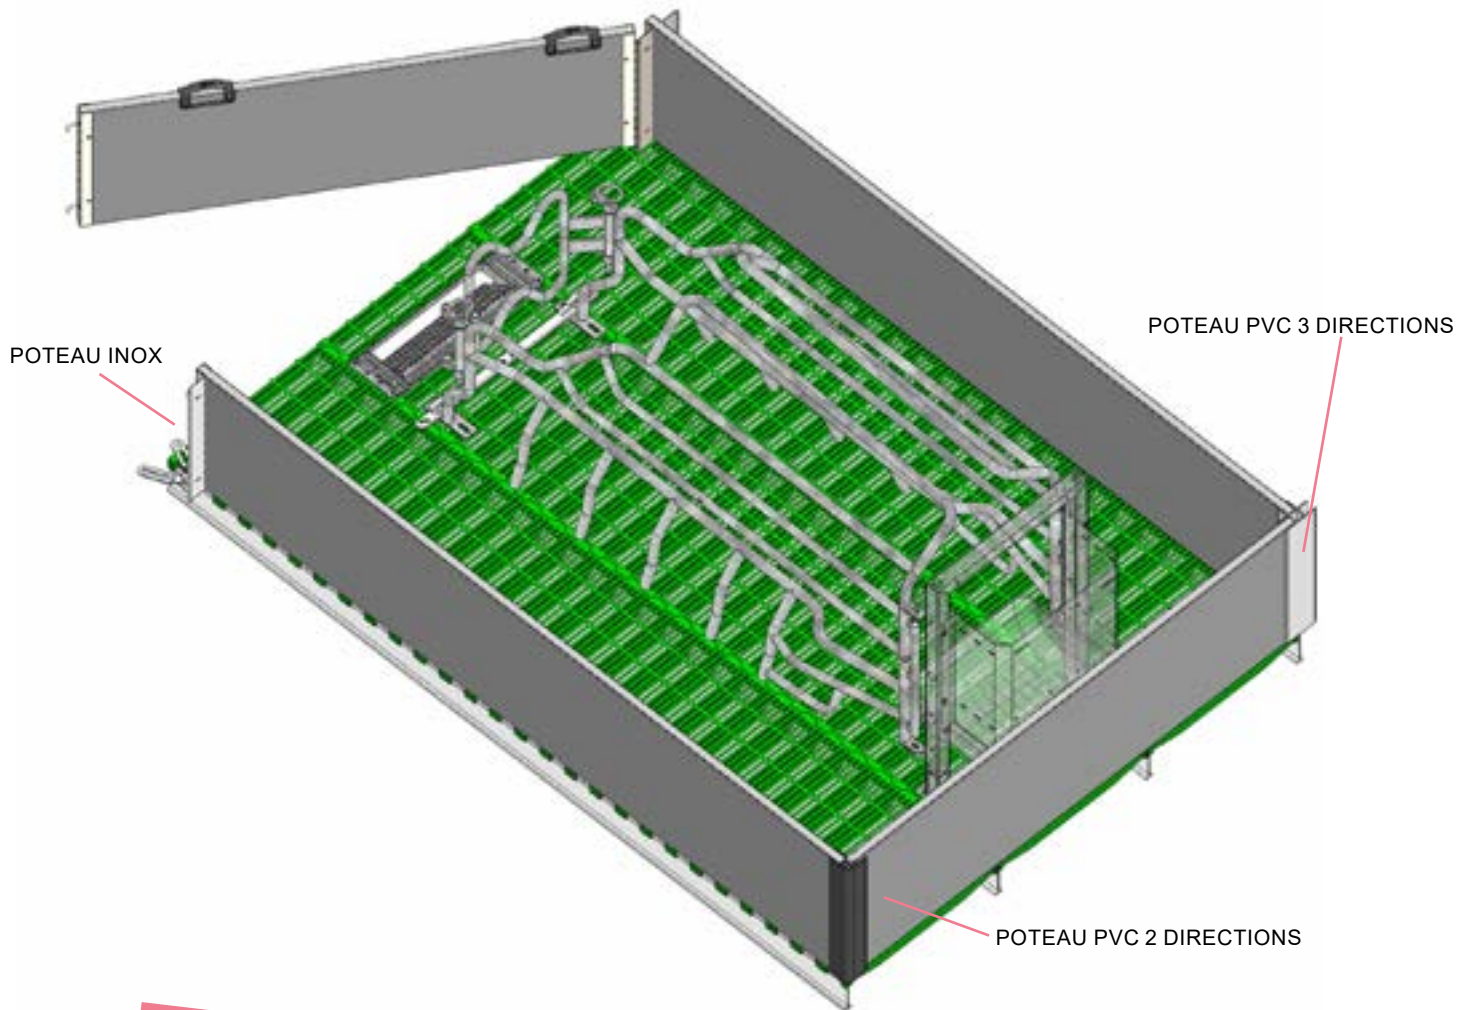

## Notre case LACTEK a fait ses preuves

La plus classique de nos cases reste une valeur sûre, même après toutes ces années ! Vous cherchez une case maternité simple et efficace avec un bon rapport qualité-prix? Ne cherchez plus !

### + SES ATOUTS

- Économique
- Évolutive et adaptable
- Simple et fiable
- Facile à laver
- Ergonomique : poteaux 2 ou 3 directions

### + MATÉRIAUX

- Sol plastique porteur truite 350 kg MIK®, haute qualité et résistance
- Entourage PVC HT 50 cm, haute résistance aux chocs et à l'usure
- Poteaux inox, hygiéniques, durables, anti-corrosion