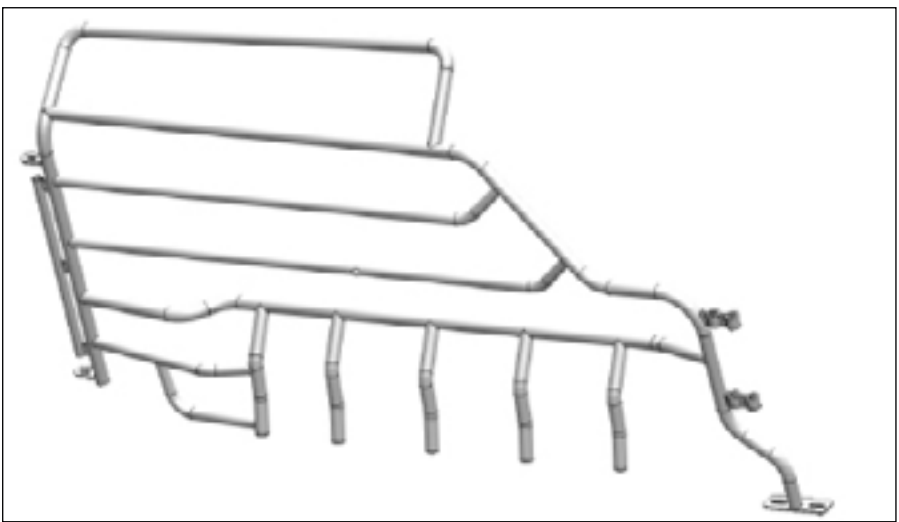

### + SES ATOUTS

- Économique
- Évolutive et adaptable
- Simple et fiable
- Facile à laver
- Ergonomique : poteaux 2 ou 3 directions

### + MATÉRIAUX

- Sol plastique porteur truite 350 kg MIK®, haute qualité et résistance
- Entourage PVC HT 50 cm, haute résistance aux chocs et à l'usure
- Poteaux inox, hygiéniques, durables, anti-corrosion