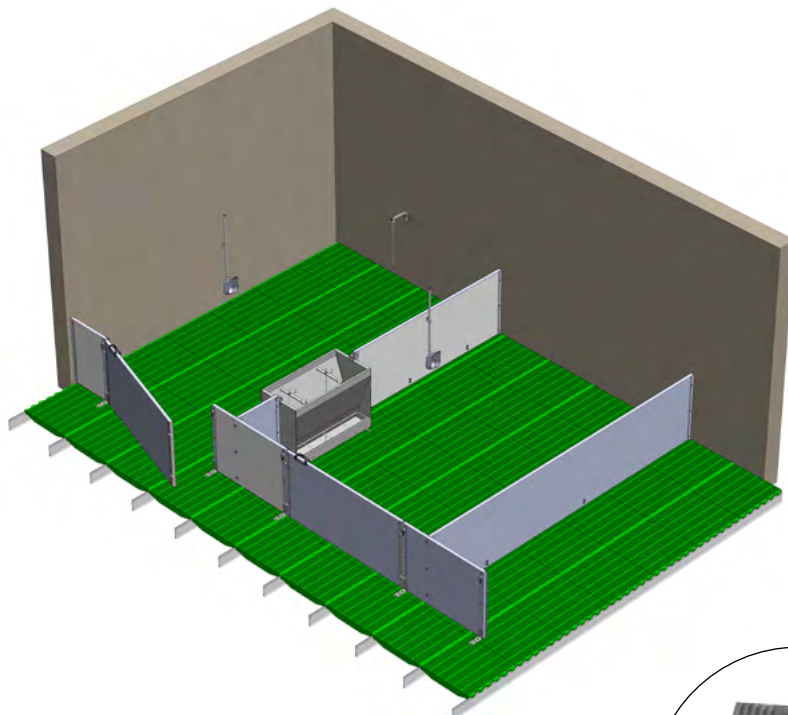

SEVRAGE

Sol plastique & fonte

Sol plastique relevable & caillebotis fils galva

Sol plastique plein

Sol béton

Sol anti-dérapant

Voir gamme jouets

Voir gamme alimentation

Voir gamme abreuvement

+ SES ATOUTS

- Optimisation de la main d'oeuvre
- Moins de déplacements d'animaux
- Lavage facilité
- Meilleure croissance pour les porcelets et moins de stress
- Poignée plastique rabattable
- Trappe papillon, accès fosse
- Sol plastique : durabilité, confort
- Sol plastique & fonte : deux zones distinctes, le plastique, plus confortable pour le couchage et la fonte pour les déjections

+ MATÉRIAUX

- Panneaux façades et séparations en PVC EP 35 mm, HT 750 mm, couleur gris clair
- Sol plastique Rotecna & fonte
- Sol plastique Rotecna & béton haute résistance (135kg /m²)
- Sol plastique Rotecna & caillebotis fils galva
- Sol couloir anti-dérapant
- Îlot plastique relevable (trappe papillon)
- Caillebotis fonte relevable
- Abreuvoir tout inox
- Nourrisseur inox amovible