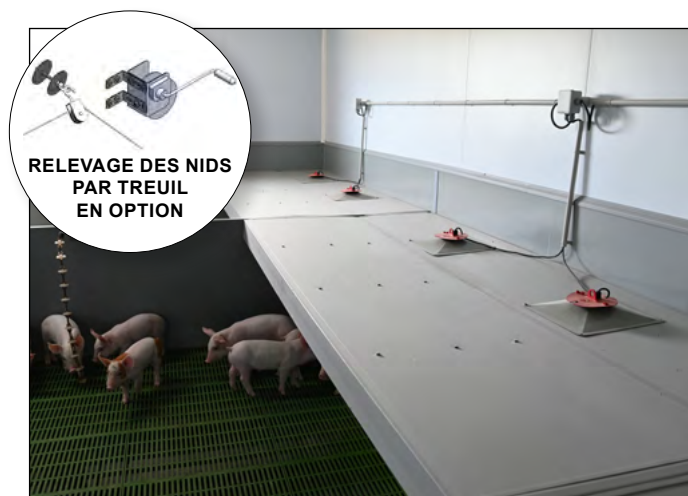

Voir gamme abreuvement

+ SES ATOUTS

- Optimisation de la main d'oeuvre
- Moins de déplacements d'animaux
- Lavage facilité
- Meilleure croissance pour les porcelets et moins de stress
- Poignée plastique rabattable
- Trappe papillon, accès fosse
- Sol plastique : durabilité, confort
- Sol plastique & fonte : deux zones distinctes, le plastique, plus confortable pour le couchage et la fonte pour les déjections

+ MATÉRIAUX

- Panneaux façades et séparations en PVC EP 35 mm, HT 750 mm, couleur gris clair
- Sol plastique Rotecna & fonte
- Sol plastique Rotecna & béton haute résistance (135kg /m²)
- Sol plastique Rotecna & caillebotis fils galva
- Sol couloir anti-dérapant
- Îlot plastique relevable (trappe papillon)
- Caillebotis fonte relevable
- Abreuvoir tout inox
- Nourrisseur inox amovible

SEVRAGE

NOURRISSEURS & NIDS

NIDS RELEVÉ & TRAPPE ACCÈS FOSSE

SOL PLASTIQUE & FONTE

NIDS & LAMPES SUN SKOT

KIT PORTILLON AVEC POIGNÉE RABATTABLE

POIGNÉE RABATTABLE