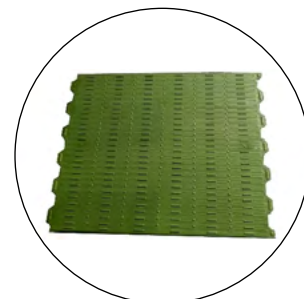

SEVRAGE

Sol plastique & fonte

Sol plastique relevable & caillebotis fils galva

Sol plastique plein

Sol béton

Sol anti-dérapant

Voir gamme jouets

Voir gamme alimentation

Voir gamme abreuvement

+ SES ATOUTS

- Optimisation de la main d'oeuvre
- Moins de déplacements d'animaux
- Lavage facilité
- Meilleure croissance pour les porcelets et moins de stress
- Poignée plastique rabattable
- Trappe papillon, accès fosse
- Sol plastique : durabilité, confort
- Sol plastique & fonte : deux zones distinctes, le plastique, plus confortable pour le couchage et la fonte pour les déjections

+ MATÉRIAUX

- Panneaux façades et séparations en PVC EP 35 mm, HT 750 mm, couleur gris clair
- Sol plastique Rotecna & fonte
- Sol plastique Rotecna & béton haute résistance (135kg /m²)
- Sol plastique Rotecna & caillebotis fils galva
- Sol couloir anti-dérapant
- Îlot plastique relevable (trappe papillon)
- Caillebotis fonte relevable
- Abreuvoir tout inox
- Nourrisseur inox amovible