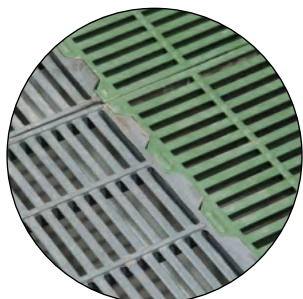

SEVRAGE

Sol plastique & fonte

Sol plastique relevable & caillebotis fils galva

Sol plastique plein

Sol béton

Sol anti-dérapant

Voir gamme jouets

Voir gamme alimentation

Voir gamme abreuvement

+ SES ATOUTS

- Optimisation de la main d'oeuvre
- Moins de déplacements d'animaux
- Lavage facilité
- Meilleure croissance pour les porcelets et moins de stress
- Poignée plastique rabattable
- Trappe papillon, accès fosse
- Sol plastique : durabilité, confort
- Sol plastique & fonte : deux zones distinctes, le plastique, plus confortable pour le couchage et la fonte pour les déjections

+ MATÉRIAUX

- Panneaux façades et séparations en PVC EP 35 mm, HT 750 mm, couleur gris clair
- Sol plastique Rotecna & fonte
- Sol plastique Rotecna & béton haute résistance (135kg /m²)
- Sol plastique Rotecna & caillebotis fils galva
- Sol couloir anti-dérapant
- Îlot plastique relevable (trappe papillon)
- Caillebotis fonte relevable
- Abreuvoir tout inox
- Nourrisseur inox amovible