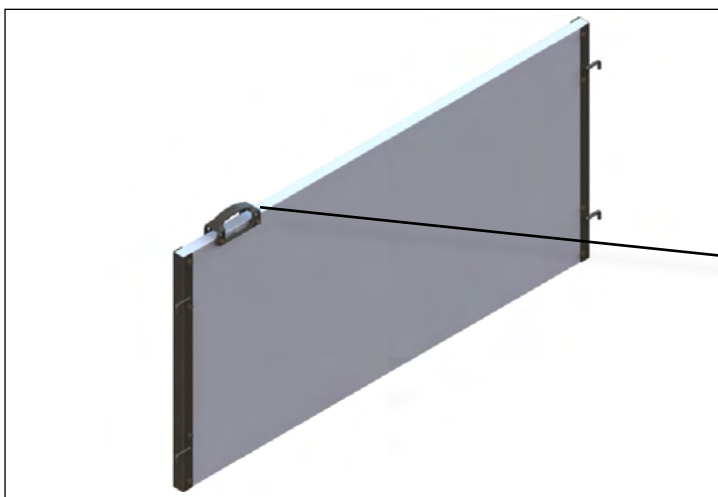

Voir gamme abreuvement

+ SES ATOUTS

- Optimisation de la main d'oeuvre
- Moins de déplacements d'animaux
- Lavage facilité
- Meilleure croissance pour les porcelets et moins de stress
- Poignée plastique rabattable
- Trappe papillon, accès fosse
- Sol plastique : durabilité, confort
- Sol plastique & fonte : deux zones distinctes, le plastique, plus confortable pour le couchage et la fonte pour les déjections

+ MATÉRIAUX

- Panneaux façades et séparations en PVC EP 35 mm, HT 750 mm, couleur gris clair
- Sol plastique Rotecna & fonte
- Sol plastique Rotecna & béton haute résistance (135kg /m²)
- Sol plastique Rotecna & caillebotis fils galva
- Sol couloir anti-dérapant
- Îlot plastique relevable (trappe papillon)
- Caillebotis fonte relevable
- Abreuvoir tout inox
- Nourrisseur inox amovible

SEVRAGE

NOURRISSEURS & NIDS

NIDS RELEVÉ & TRAPPE ACCÈS FOSSE

SOL PLASTIQUE & FONTE

NIDS & LAMPES SUN SKOT

KIT PORTILLON AVEC POIGNÉE RABATTABLE

POIGNÉE RABATTABLE