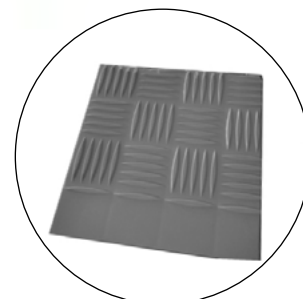

SEVRAGE

Sol plastique & fonte

Sol plastique relevable & caillebotis fils galva

Sol plastique plein

Sol béton

Sol anti-dérapant

Voir gamme jouets

Voir gamme alimentation

Voir gamme abreuvement

+ SES ATOUTS

- Optimisation de la main d'oeuvre
- Moins de déplacements d'animaux
- Lavage facilité
- Meilleure croissance pour les porcelets et moins de stress
- Poignée plastique rabattable
- Trappe papillon, accès fosse
- Sol plastique : durabilité, confort
- Sol plastique & fonte : deux zones distinctes, le plastique, plus confortable pour le couchage et la fonte pour les déjections

+ MATÉRIAUX

- Panneaux façades et séparations en PVC EP 35 mm, HT 750 mm, couleur gris clair
- Sol plastique Rotecna & fonte
- Sol plastique Rotecna & béton haute résistance (135kg /m²)
- Sol plastique Rotecna & caillebotis fils galva
- Sol couloir anti-dérapant
- Îlot plastique relevable (trappe papillon)
- Caillebotis fonte relevable
- Abreuvoir tout inox
- Nourrisseur inox amovible