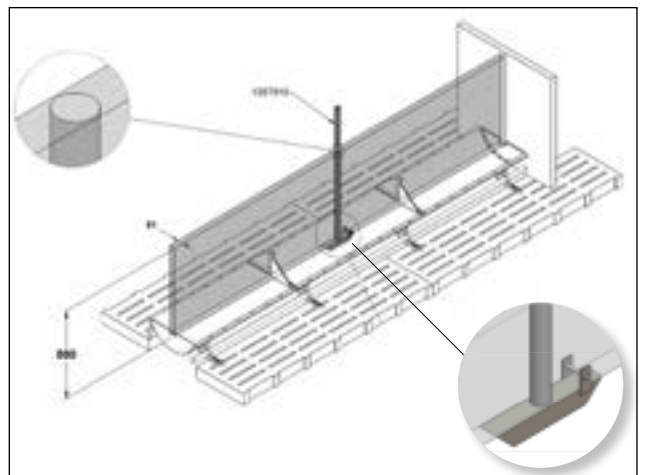

## + MATÉRIAUX

- Panneaux façades et séparations en PVC ou Polypropylène 50 mm d'épaisseur
- Sol caillebotis béton
- Auge inox surélevée avec vide sous auge
- Pipette double sur auge, 1 ou 2 abreuvoirs en série
- Kit jouet fixation en angle

# ENGRAISSEMENT

**OPTION POIGNÉE UNE MAIN**

**VUE D'ENSEMBLE**

**KIT DESCENTE INOX SUR AUGE**

**PORTILLON PP**

**DOUBLE ABREUVOIR**