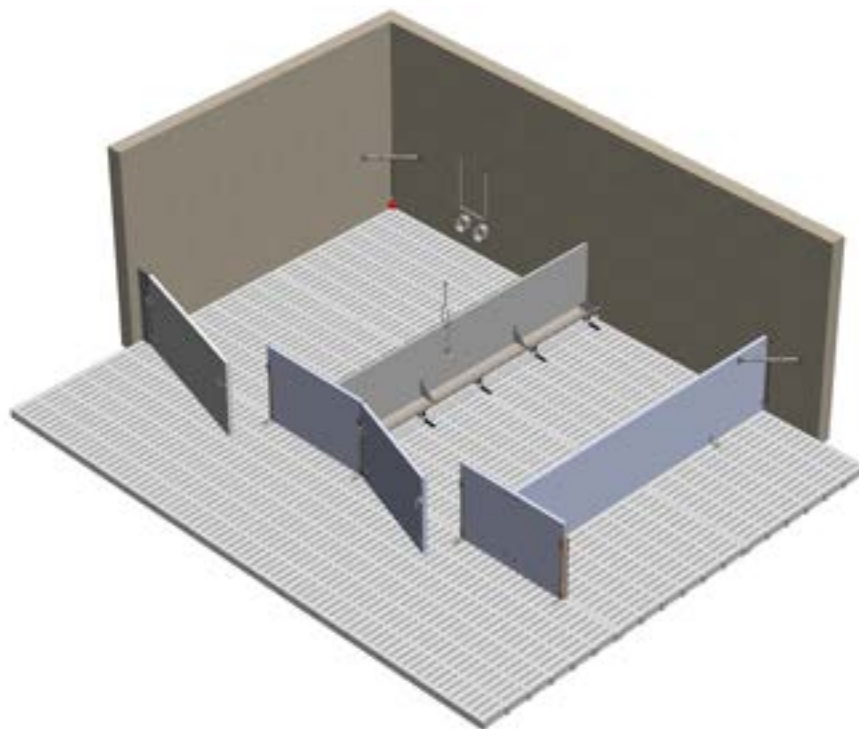

## + SES ATOUTS

- Lavage facilité grâce aux matériaux
- **Poignée option une main** : ouverture impossible des animaux depuis l'extérieur ou l'intérieur de la case
- Panneaux rigides et résistants aux animaux

### Panneaux PVC

- Durables et hygiéniques
- Résistants aux chocs et à l'usure
- 100% recyclables

### Panneaux Polypropylène

- Hygiène optimale
- Résistants aux chocs
- Isolant
- Ecologiques : panneaux 100% recyclables

## + MATÉRIAUX

- Panneaux façades et séparations en PVC ou Polypropylène 50 mm d'épaisseur
- Sol caillebotis béton
- Auge inox surélevée avec vide sous auge
- Pipette double sur auge, 1 ou 2 abreuvoirs en série
- Kit jouet fixation en angle