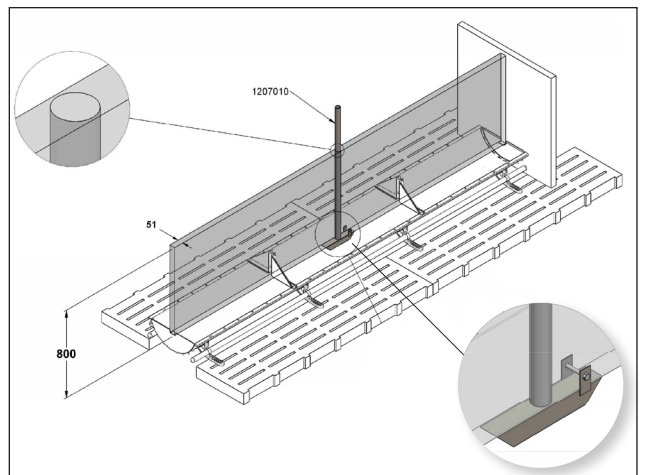

+ MATÉRIAUX

- Panneaux façades et séparations en PVC ou Polypropylène 50 mm d'épaisseur
- Sol caillebotis béton
- Auge inox surélevée avec vide sous auge
- Pipette double sur auge, 1 ou 2 abreuvoirs en série
- Kit jouet fixation en angle

ENGRAISSEMENT

OPTION POIGNÉE UNE MAIN

VUE D'ENSEMBLE

KIT DESCENTE INOX SUR AUGE

PORTILLON PP

DOUBLE ABREUVOIR