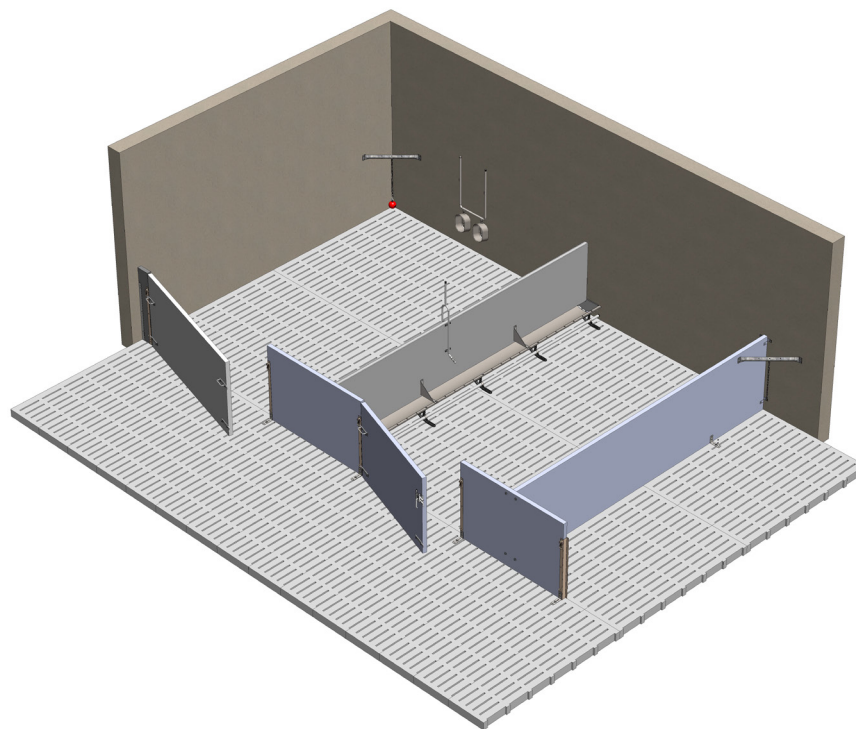

ENGRAISSEMENT

+ SES ATOUTS

- Lavage facilité grâce aux matériaux
- **Poignée option une main** : ouverture impossible des animaux depuis l'extérieur ou l'intérieur de la case
- Panneaux rigides et résistants aux animaux

Panneaux PVC

- Durables et hygiéniques
- Résistants aux chocs et à l'usure
- 100% recyclables

Panneaux Polypropylène

- Hygiène optimale
- Résistants aux chocs
- Isolant
- Ecologiques : panneaux 100% recyclables

+ MATÉRIAUX

- Panneaux façades et séparations en PVC ou Polypropylène 50 mm d'épaisseur
- Sol caillebotis béton
- Auge inox surélevée avec vide sous auge
- Pipette double sur auge, 1 ou 2 abreuvoirs en série
- Kit jouet fixation en angle

ENGRAISSEMENT

OPTION POIGNÉE UNE MAIN

VUE D'ENSEMBLE

KIT DESCENTE INOX SUR AUGE

PORTILLON PP

DOUBLE ABREUVOIR