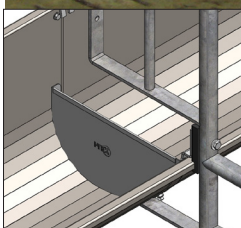

GEVISPACE

Notre réfectoire GEVISPACE, une logette sécurisante !

Le GEVISPACE a été pensé comme une logette longue, permettant à chaque truie d'avoir un espace individuel pour se nourrir et d'éviter ainsi la concurrence à l'auge. Le panier GEVISPACE, couplé à la logette longue, vous permettra d'isoler une ou plusieurs truies selon vos besoins.

Pensez à notre
séparation d'auge inox
antigaspi

SES ATOUTS

- Logette longue 1,22 m, protège les flancs des truies et les tranquillise
- Tubulaire adapté à la truie gestante
- Possibilité de verrouillage manuel pour bloquer une truie sans l'isoler du groupe
- Lavage facile et rapide (barreaudage vertical + vide sous auge)
- Panier arrière relevable pour gain de place à l'arrière des truies
- Ambiance de salle sereine et tranquille

MATÉRIAUX

- Barreaudage inférieur horizontal non blessant
- Barreaudage supérieur vertical pour sécuriser la truie
- Pieds inox hygiéniques, durables et anti-corrosion
- Auge plus haute à l'arrière pour limiter le gaspillage et le nettoyage des couloirs