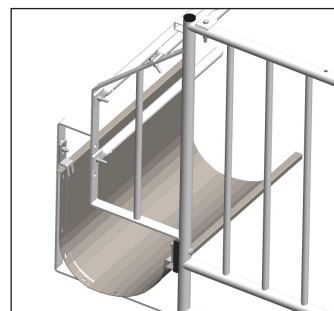

GEVISPACE

Notre réfectoire GEVISPACE, une logette sécurisante !

Le GEVISPACE a été pensé comme une logette longue, permettant à chaque truie d'avoir un espace individuel pour se nourrir et d'éviter ainsi la concurrence à l'auge. Le panier GEVISPACE, couplé à la logette longue, vous permettra d'isoler une ou plusieurs truies selon vos besoins.

Pensez à notre
séparation d'auge inox
antigaspi

SES ATOUTS

- Logette longue 1,22 m, protège les flancs des truies et les tranquillise
- Tubulaire adapté à la truie gestante
- Possibilité de verrouillage manuel pour bloquer une truie sans l'isoler du groupe
- Lavage facile et rapide (barreaudage vertical + vide sous auge)
- Panier arrière relevable pour gain de place à l'arrière des truies
- Ambiance de salle sereine et tranquille

MATÉRIAUX

- Barreaudage inférieur horizontal non blessant
- Barreaudage supérieur vertical pour sécuriser la truie
- Pieds inox hygiéniques, durables et anti-corrosion
- Auge plus haute à l'arrière pour limiter le gaspillage et le nettoyage des couloirs