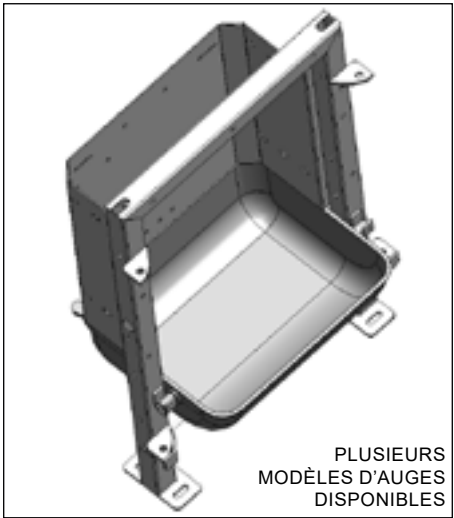

### + MATÉRIAUX

- Sol plastique porteur truie 350 kg MIK®, haute qualité et résistance
- Caillebotis fonte Schonlau® avec fentes arrondies
- Entourage PVC HT 50 cm, haute résistance aux chocs et à l'usure
- Poteaux inox, hygiéniques, durables, anti-corrosion