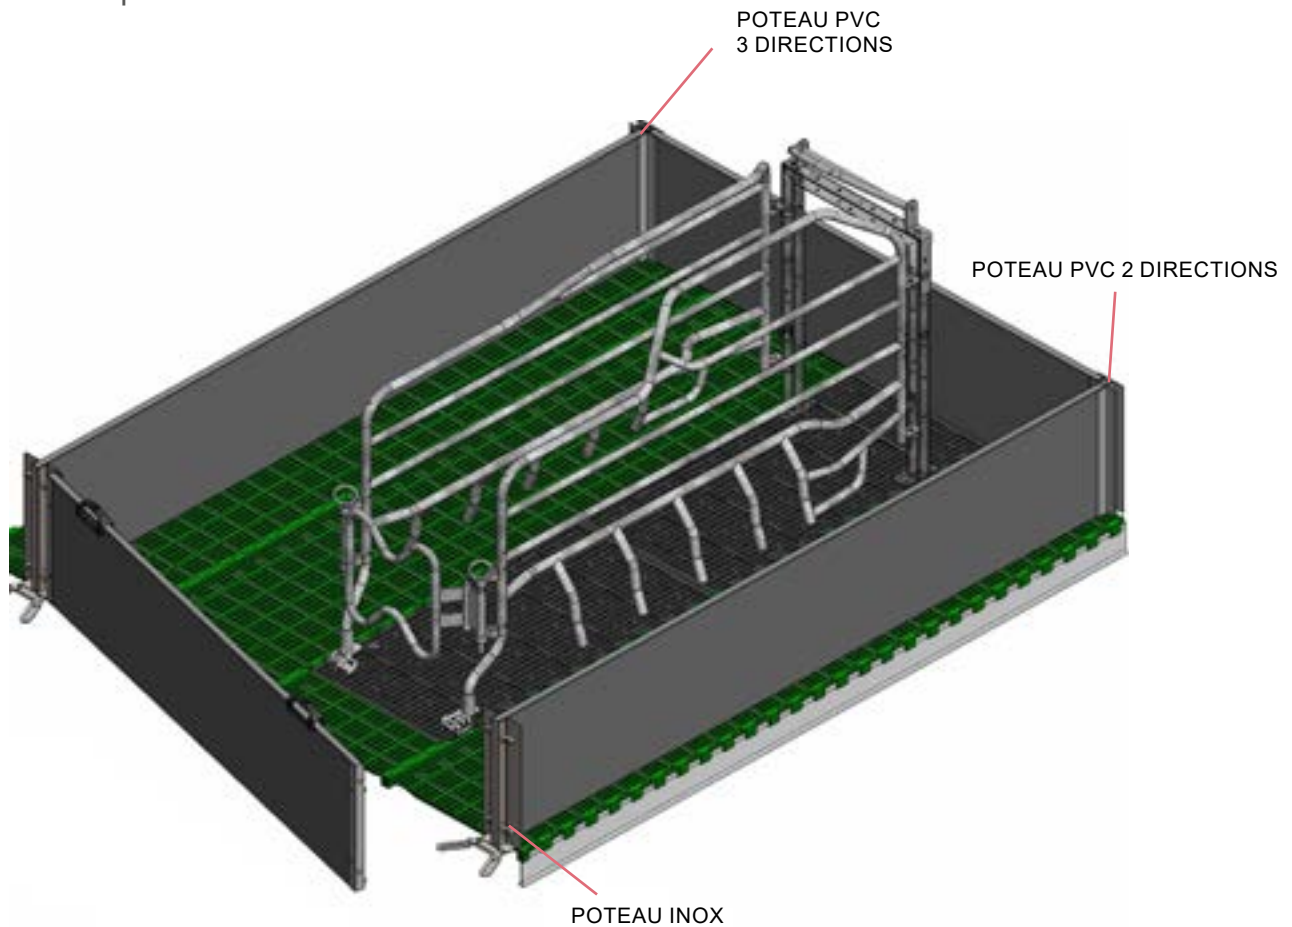

## Notre case LACTEK + a fait ses preuves

La plus classique de nos cases reste une valeur sûre, même après toutes ces années !  
Vous cherchez une case maternité simple et efficace avec un bon rapport qualité-prix ?  
Ne cherchez plus !

### + SES ATOUTS

- Économique
- Évolutive et adaptable
- Simple et fiable
- Facile à laver
- Ergonomique : poteaux 2 ou 3 directions

### + MATÉRIAUX

- Sol plastique porteur truie 350 kg MIK®, haute qualité et résistance
- Caillebotis fonte Schonlau® avec fentes arrondies
- Entourage PVC HT 50 cm, haute résistance aux chocs et à l'usure
- Poteaux inox, hygiéniques, durables, anti-corrosion