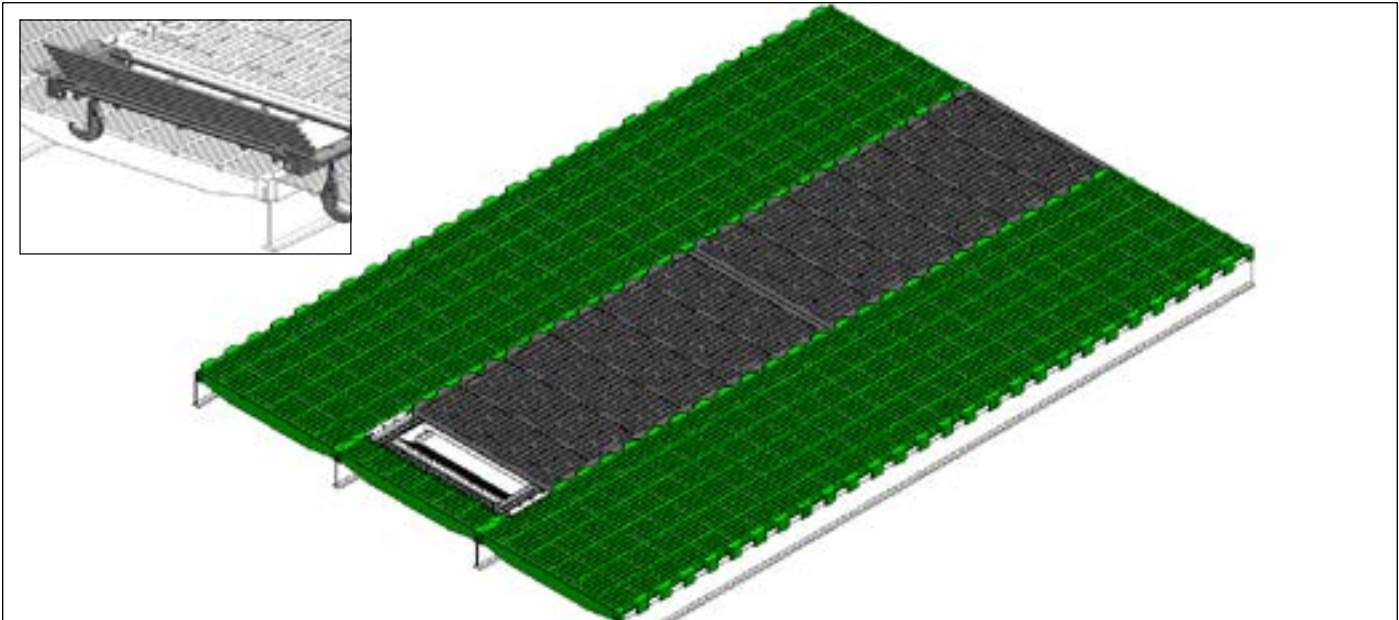

## Notre case LACTEK + a fait ses preuves

La plus classique de nos cases reste une valeur sûre, même après toutes ces années !  
Vous cherchez une case maternité simple et efficace avec un bon rapport qualité-prix ?  
Ne cherchez plus !

### + SES ATOUTS

- Économique
- Évolutive et adaptable
- Simple et fiable
- Facile à laver
- Ergonomique : poteaux 2 ou 3 directions

### + MATÉRIAUX

- Sol plastique porteur truie 350 kg MIK®, haute qualité et résistance
- Caillebotis fonte Schonlau® avec fentes arrondies
- Entourage PVC HT 50 cm, haute résistance aux chocs et à l'usure
- Poteaux inox, hygiéniques, durables, anti-corrosion