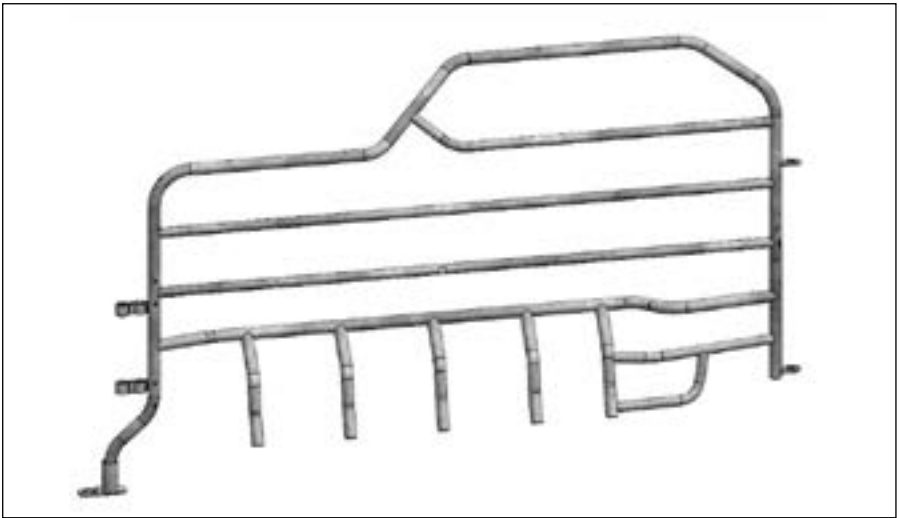

### + SES ATOUTS

- Économique
- Évolutive et adaptable
- Simple et fiable
- Facile à laver
- Ergonomique : poteaux 2 ou 3 directions

### + MATÉRIAUX

- Sol plastique porteur truie 350 kg MIK®, haute qualité et résistance
- Caillebotis fonte Schonlau® avec fentes arrondies
- Entourage PVC HT 50 cm, haute résistance aux chocs et à l'usure
- Poteaux inox, hygiéniques, durables, anti-corrosion