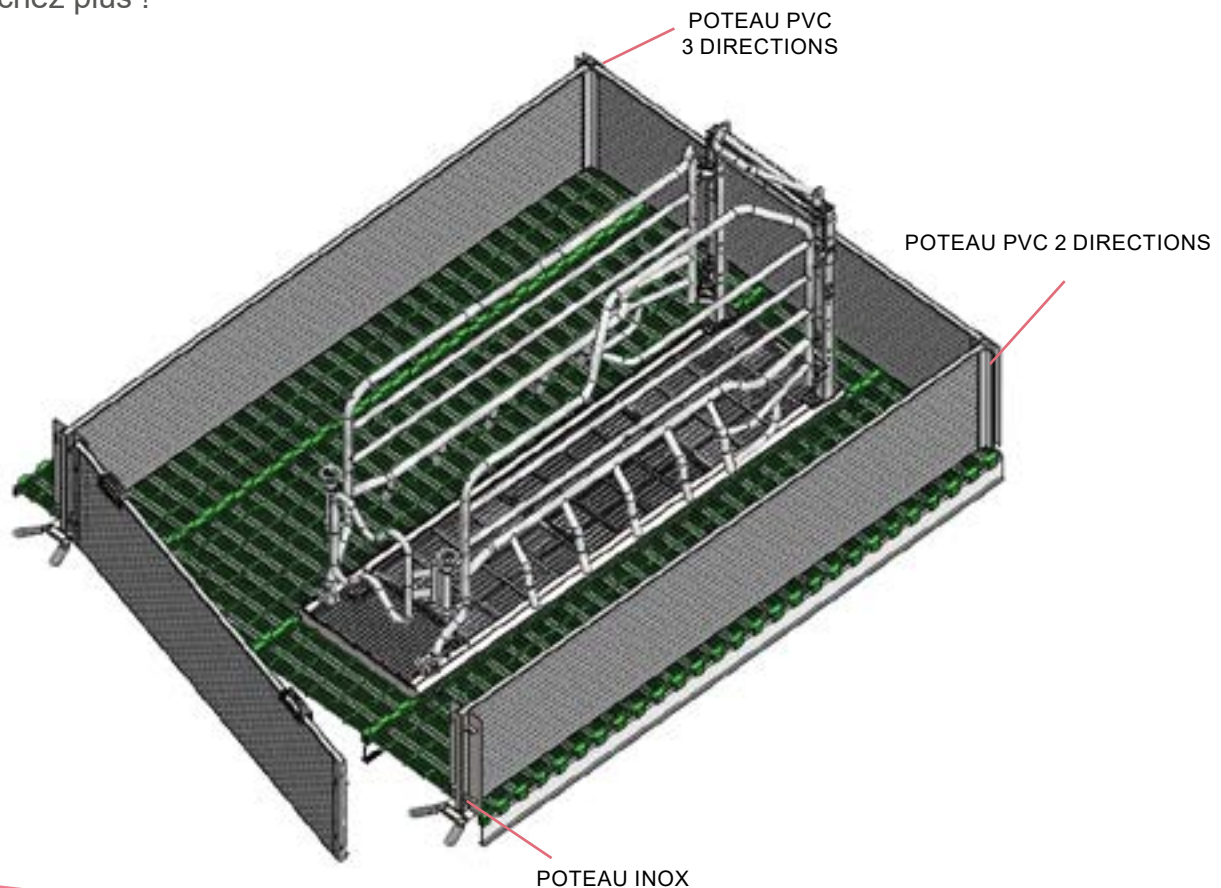

LACTEK PRO

Notre case LACTEK PRO a fait ses preuves

La plus classique de nos cases reste une valeur sûre, même après toutes ces années !
Vous cherchez une case maternité simple et efficace avec un bon rapport qualité-prix ?
Ne cherchez plus !

+ SES ATOUTS

- Économique
- Évolutive et adaptable
- Facile à laver
- Ergonomique : poteaux 2 ou 3 directions
- Diminution de l'écrasement grâce au châssis inox réhaussé
- Meilleur accès aux tétines inférieures, prise de colostrum favorisée par le châssis inox surélevé

+ MATÉRIAUX

- Sol plastique porteur truie 350 kg MIK®, haute qualité et résistance
- Caillebotis fonte
- Entourage PVC HT 50 cm, haute résistance aux chocs et à l'usure
- Poteaux inox, hygiéniques, durables, anti-corrosion