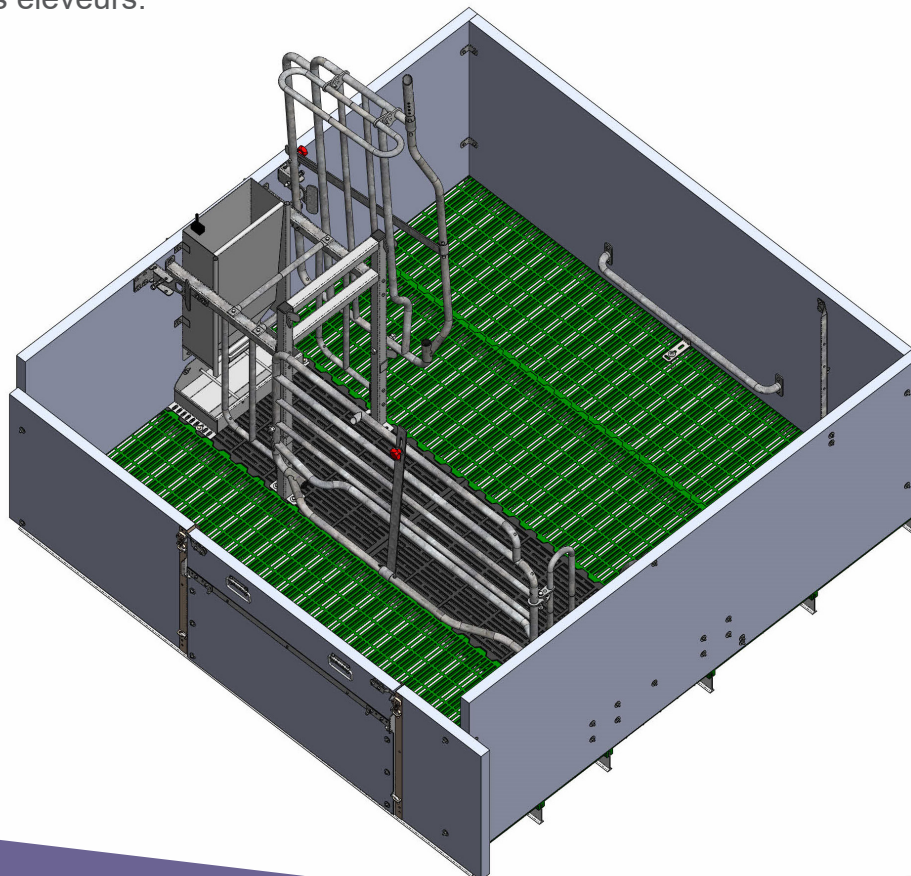

## La case qui réduit le stress des porcelets !

Notre case WEANTEK + est une case de sevrage sur place, qui permet d'éviter la forte montée de stress des porcelets lors du sevrage. Elle offre de nombreux avantages pour la truie, les porcelets mais aussi pour les éleveurs.

### + SES ATOUTS

- Réduction du stress des porcelets
- Surface de la case valorisée et optimisée
- Transition case maternité / sevrage facile et rapide
- 2 Bat-flancs relevables
- Gain de temps de travail et économie d'énergie
- Nourrisseur mixte truie/porcelets
- Passage d'homme pour une meilleure circulation dans la case
- Diminution de l'écrasement grâce à la barre anti-écrasement

### + MATÉRIAUX

- Sol plastique porteur truie 350 kg MIK®, haute qualité et résistance
- Caillebotis fonte Schonlau® avec fentes arrondies, poids unitaire : 45 kg
- Entourage haut polypropylène HT 1 m PANELTIM®, ± 10 kg/m<sup>2</sup>, épaisseur 50 mm, 100% hermétique, résistance aux chocs et à l'ammoniac
- Pieds bat-flancs en inox, hygiéniques, durables, anti-corrosion