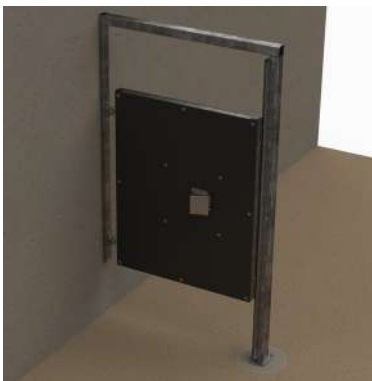

DÉCOUVREZ LES 3 PRODUITS PHARES DE NOTRE GAMME ÉQUINE

HAYTEK - RÂTELIER MOBILE ★★★★★

Porte-fiches

Avantages

- + Ensemble coulissant
- + Facile à nettoyer
- + Résistant aux chocs et à l'urine
- + Barreaudage en biseau pour éviter la compétition entre chevaux lors des repas
- + 2 placards de rangement indépendants
- + Porte-fiches des chevaux intégrés
- + Ardoise avec porte craie
- + Finition effet bois

Acier galvanisé à chaud

- + Résistance accrue à l'eau, l'urine et aux détergents
- + Durabilité, fiabilité
- + Aucun entretien nécessaire

Gamme Équine

<https://equin.i-tek.com>

EASYTEK - PORTILLON MOBILE Paddock ★★★★★

Avantages

- + Facile à nettoyer
- + Résistant aux chocs et à l'urine
- + Porte battante
- + Poignée sécurisée intérieure et extérieure
- + Non blessant

Panneaux en stratifié haute pression (HPL)

- + Haute résistance mécanique, physique et chimique
- + Hygiéniques
- + Non poreux
- + Haute densité