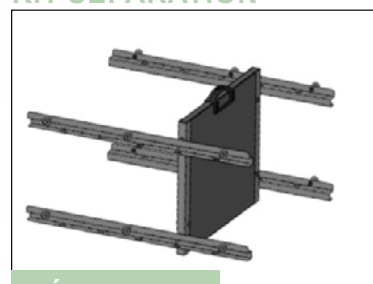

CHARIOT DE VACCINATION EASYVAC

Le chariot de vaccination pour le bien-être de l'animal et de l'éleveur !

Le chariot permet de vacciner les porcelets à hauteur d'homme pour réduire la pénibilité de travail de l'éleveur. Il s'élève grâce à un gerbeur électrique à batterie pour plus d'ergonomie.

KIT BAC AMOVIBLE

RÉF. 9307007

KIT SÉPARATION

RÉF. 9307006

+ SES ATOUTS

- Bien-être, sécurité pour l'animal et l'éleveur
- Confort de travail, ergonomique, mobile
- Prévention des TMS (*troubles musculo-squelettiques*)
- Nettoyage facile
- Faible coût, amortissement rapide
- Cloisons résistantes et hygiéniques
- Meilleure efficacité vaccinale (constance)
- **En option :**
 - Cloison amovible pour trier et manipuler facilement les porcelets
 - Bac amovible pour organiser le matériel de vaccination

+ MATÉRIAUX

- Sol caillebotis plastique Rotecna®, haute qualité et résistance
- Portes inox hygiéniques, revêtement anti-dérapant, avec butée caoutchouc pour amortir la chute
- Châssis et visserie inox hygiéniques
- Traitement de l'inox par microbillage pour une meilleure hygiène et finition
- Cloisons PVC, 100% recyclables, épaisseur 35 mm

CHARIOT DE VACCINATION EAZYVAC

Option bac amovible
pour organiser
le matériel de
vaccination