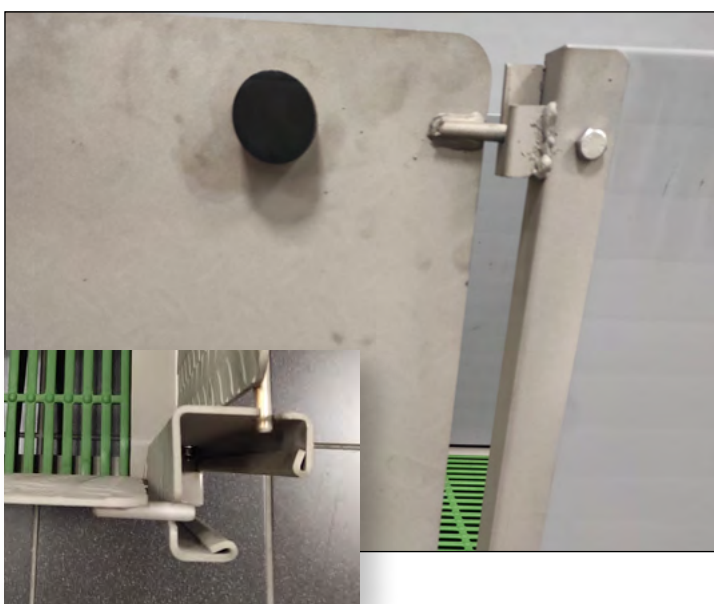

CHARIOT DE VACCINATION EASYVAC

Le chariot de vaccination pour le bien-être de l'animal et de l'éleveur !

Le chariot permet de vacciner les porcelets à hauteur d'homme pour réduire la pénibilité de travail de l'éleveur. Il s'élève grâce à un gerbeur électrique à batterie pour plus d'ergonomie.

KIT BAC AMOVIBLE

RÉF. 9307007

KIT SÉPARATION

RÉF. 9307006

+ SES ATOUTS

- Bien-être, sécurité pour l'animal et l'éleveur
- Confort de travail, ergonomique, mobile
- Prévention des TMS (*troubles musculo-squelettiques*)
- Nettoyage facile
- Faible coût, amortissement rapide
- Cloisons résistantes et hygiéniques
- Meilleure efficacité vaccinale (constance)
- **En option :**
 - Cloison amovible pour trier et manipuler facilement les porcelets
 - Bac amovible pour organiser le matériel de vaccination

+ MATÉRIAUX

- Sol caillebotis plastique Rotecna®, haute qualité et résistance
- Portes inox hygiéniques, revêtement anti-dérapant, avec butée caoutchouc pour amortir la chute
- Châssis et visserie inox hygiéniques
- Traitement de l'inox par microbillage pour une meilleure hygiène et finition
- Cloisons PVC, 100% recyclables, épaisseur 35 mm

CHARIOT DE VACCINATION EAZYVAC

Option bac amovible
pour organiser
le matériel de
vaccination