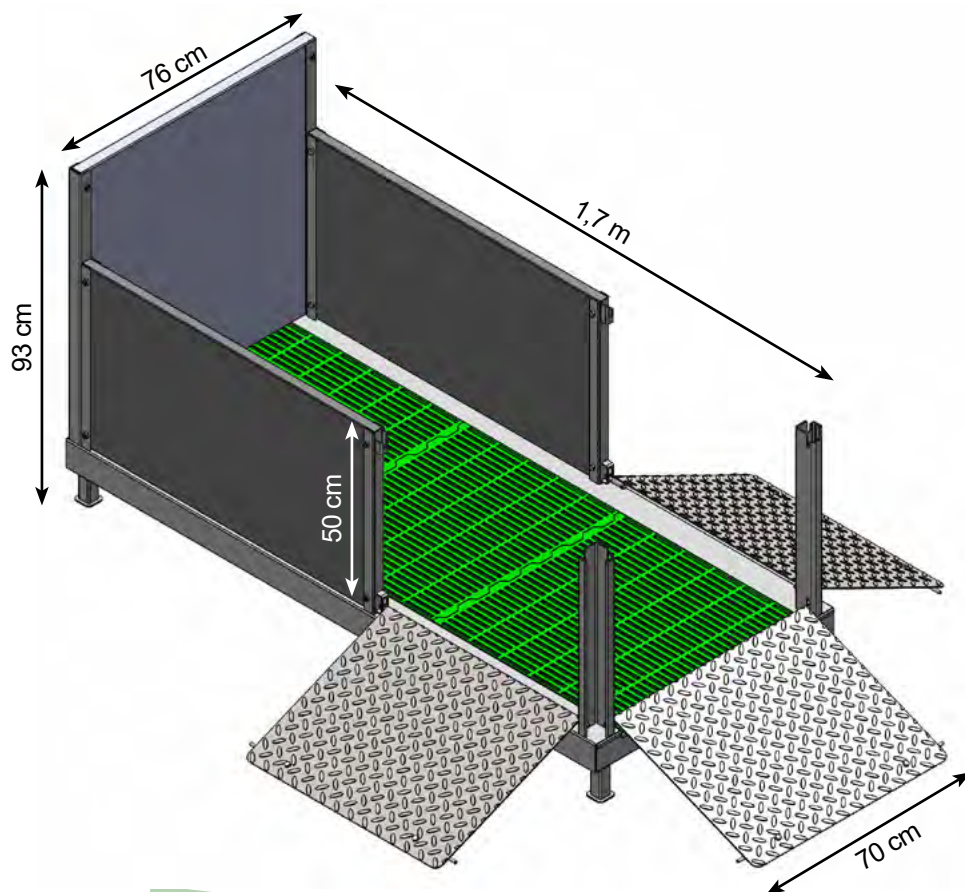

CHARIOT DE VACCINATION EASYVAC

Le chariot de vaccination pour le bien-être de l'animal et de l'éleveur !

Le chariot permet de vacciner les porcelets à hauteur d'homme pour réduire la pénibilité de travail de l'éleveur. Il s'élève grâce à un gerbeur électrique à batterie pour plus d'ergonomie.

KIT BAC AMOVIBLE

RÉF. 9307007

KIT SÉPARATION

RÉF. 9307006

+ SES ATOUTS

- Bien-être, sécurité pour l'animal et l'éleveur
- Confort de travail, ergonomique, mobile
- Prévention des TMS (*troubles musculo-squelettiques*)
- Nettoyage facile
- Faible coût, amortissement rapide
- Cloisons résistantes et hygiéniques
- Meilleure efficacité vaccinale (constance)
- **En option :**
 - Cloison amovible pour trier et manipuler facilement les porcelets
 - Bac amovible pour organiser le matériel de vaccination

+ MATÉRIAUX

- Sol caillebotis plastique Rotecna®, haute qualité et résistance
- Portes inox hygiéniques, revêtement anti-dérapant, avec butée caoutchouc pour amortir la chute
- Châssis et visserie inox hygiéniques
- Traitement de l'inox par microbillage pour une meilleure hygiène et finition
- Cloisons PVC, 100% recyclables, épaisseur 35 mm

CHARIOT DE VACCINATION EAZYVAC

Option bac amovible
pour organiser
le matériel de
vaccination