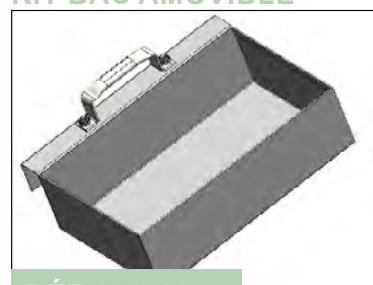

CHARIOT DE VACCINATION EASYVAC

Le chariot de vaccination pour le bien-être de l'animal et de l'éleveur !

Le chariot permet de vacciner les porcelets à hauteur d'homme pour réduire la pénibilité de travail de l'éleveur. Il s'élève grâce à un gerbeur électrique à batterie pour plus d'ergonomie.

KIT BAC AMOVIBLE

RÉF. 9307007

KIT SÉPARATION

RÉF. 9307006

+ SES ATOUTS

- Bien-être, sécurité pour l'animal et l'éleveur
- Confort de travail, ergonomique, mobile
- Prévention des TMS (*troubles musculo-squelettiques*)
- Nettoyage facile
- Faible coût, amortissement rapide
- Cloisons résistantes et hygiéniques
- Meilleure efficacité vaccinale (constance)
- **En option :**
 - Cloison amovible pour trier et manipuler facilement les porcelets
 - Bac amovible pour organiser le matériel de vaccination

+ MATÉRIAUX

- Sol caillebotis plastique Rotecna®, haute qualité et résistance
- Portes inox hygiéniques, revêtement anti-dérapant, avec butée caoutchouc pour amortir la chute
- Châssis et visserie inox hygiéniques
- Traitement de l'inox par microbillage pour une meilleure hygiène et finition
- Cloisons PVC, 100% recyclables, épaisseur 35 mm

CHARIOT DE VACCINATION EAZYVAC

Option bac amovible
pour organiser
le matériel de
vaccination