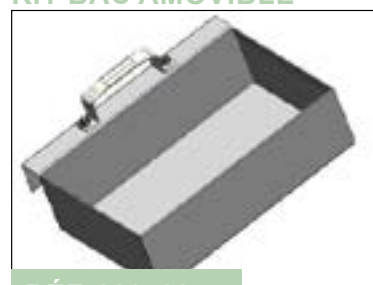

## Fin le mal de dos !

Le chariot permet de vacciner les porcelets à hauteur d'homme pour réduire la pénibilité de travail de l'éleveur. Il s'élève grâce à un transpalette ciseaux semi électrique pour plus d'ergonomie. Sa surface utile intérieure d'1,1m<sup>2</sup> permet de transporter jusqu'à 200kg (environ 30 porcelets).

### KIT BAC AMOVIBLE

RÉF. 9307007