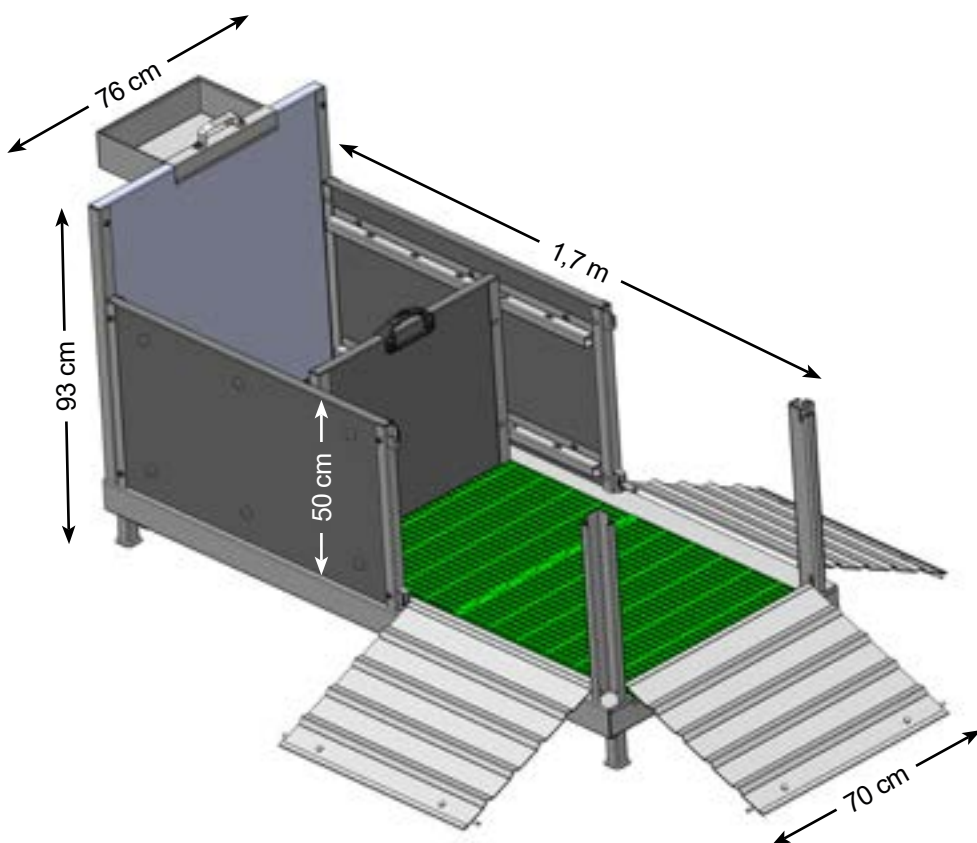

## Fin le mal de dos !

Le chariot permet de vacciner les porcelets à hauteur d'homme pour réduire la pénibilité de travail de l'éleveur. Il s'élève grâce à un transpalette ciseaux semi électrique pour plus d'ergonomie. Sa surface utile intérieure d'1,1m<sup>2</sup> permet de transporter jusqu'à 200kg (environ 30 porcelets).

### KIT BAC AMOVIBLE

RÉF. 9307007

# CHARIOT DE VACCINATION EAZYVAC

Option bac amovible  
pour organiser  
le matériel de  
vaccination