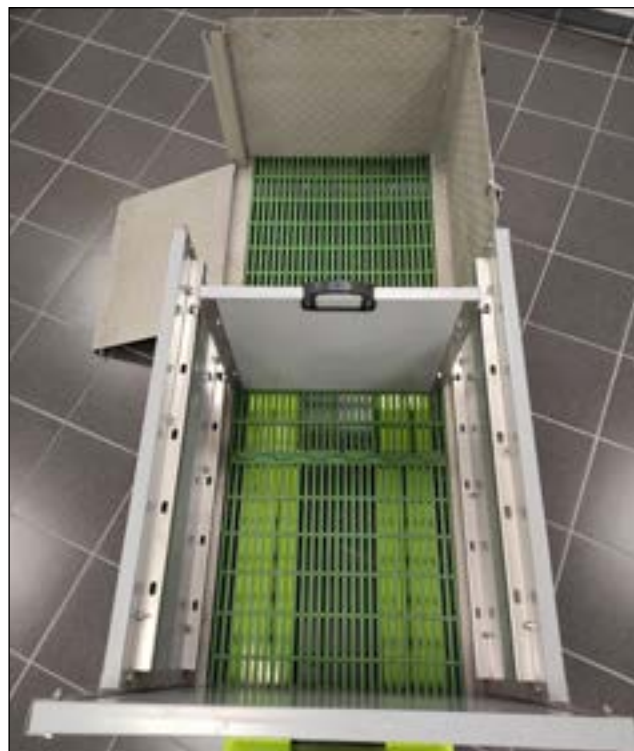

CHARIOT DE VACCINATION EAZYVAC